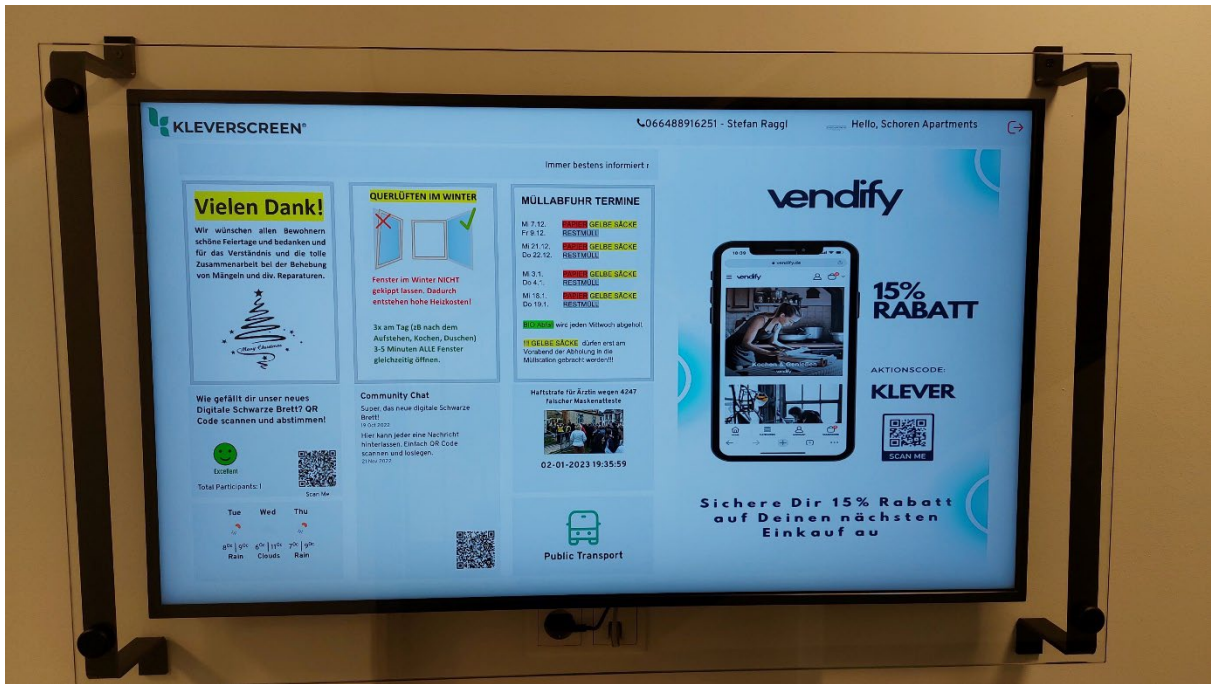

Fotos Top 2, 2-Zimmer-Apartment im EG mit Terrasse

Ausrichtung

Gang / Garderobe

Küche

Wohnen

Schlafen

Bad

Terrasse

Lagerabteil

Digitale Kommunikation

Paketempfangsstation